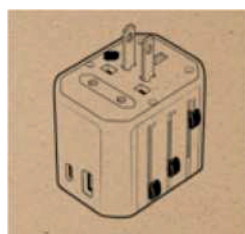

Tiempo libre

MOBY.CL / COTIZACIONES: VENTAS@MOBY.CL / CONSULTAS: VENTAS WHATSAPP +(569) 56850336