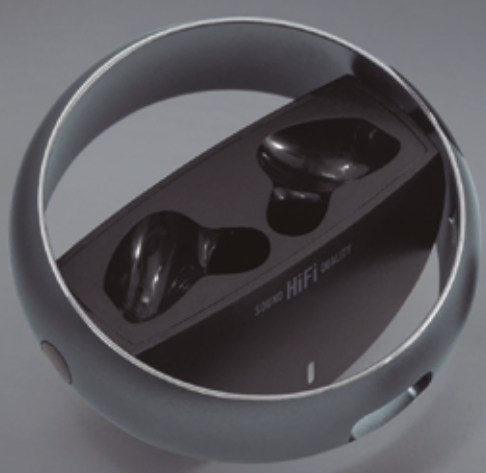

EC713-T

Parlante Bluetooth
"Vegas"

NUEVA VERSIÓN

Ø 7 x 4 cm. Metal.

EC713

Parlante Bluetooth
"Vegas"

Ø 7 x 4 cm. Metal.
Con lector de TF card.

EC722

Parlante Bluetooth "Léucade"

9 x 9 x 4,4. Plástico. Cubierta frontal en tela.

EC702

Parlante Bluetooth "Portland"

7,1 x 6,5 x 6,1 cm. Plástico.

NUEVOS Auriculares Bluetooth EC766 - Moji

EC766

Auriculares Bluetooth "Moji"

Auriculares TWS color negro. Los auriculares se colocan en el estuche de carga con marco de aluminio giratorio. Sonido de calidad HI-FI. Accesorios: cable de carga USB tipo C en color negro. Incluye manual de usuario. Presentación en caja de regalo color negro mate.