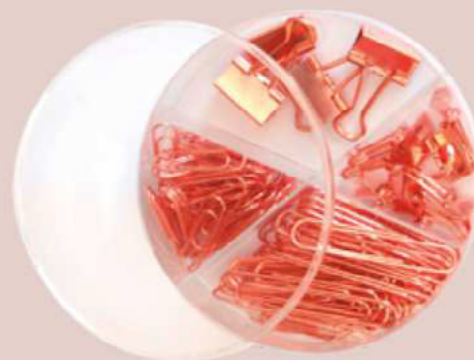

**Detalles**

Medidas	10 x 7 cm.
Materiales	Cartón y papel

MOBY.CL / COTIZACIONES: VENTAS@MOBY.CL / CONSULTAS: VENTAS WHATSAPP +(569) 56850336

**T518**

Set de sujeta papel

Ø 4,5 x 8,5 cm. Vidrio y metal.

**T558**

Set de clips y sujeta papeles "Baham"

Ø 10 x 2,6 cm. Plástico y metal.

**T517**

Set de clips

Ø 4,5 x 8,5 cm. Vidrio y metal.

Oficina y negocios

MOBY.CL / COTIZACIONES: VENTAS@MOBY.CL / CONSULTAS: VENTAS WHATSAPP +(569) 56850336