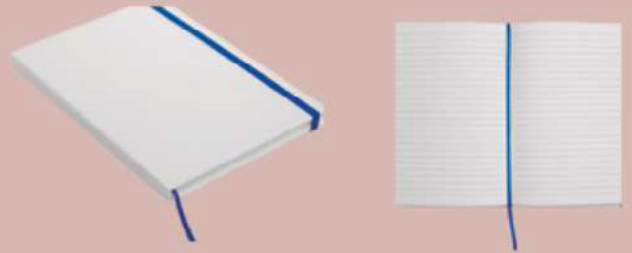

21 x 14,5 x 1 cm. Cartón. 80 hojas rayadas.

T327

Libreta con notas adhesivas