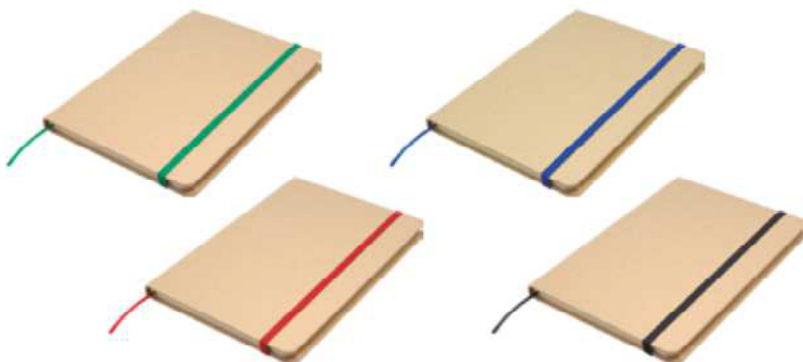

MOBY.CL / COTIZACIONES: VENTAS@MOBY.CL / CONSULTAS: VENTAS WHATSAPP +(569) 56850336