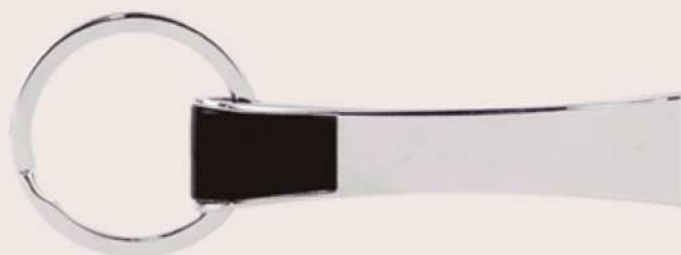

### Llavero "Lina"

Llavero rectangular con arandela metálica.

Llavero "Casual Day"

8 x 2,8 x 0,5 cm. Metal mate y tela.

**T350**

Llavero "Symon"

6,3 x 1,4 cm. Metal y símil cuero.

Llaveros

MOBY.CL / COTIZACIONES: VENTAS@MOBY.CL / CONSULTAS: VENTAS WHATSAPP +(569) 56850336