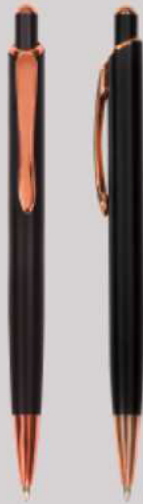

BP316

Bolígrafo "Vumy"

Bolígrafo retráctil. Cuerpo metálico en diferentes colores acabado mate. Clip metálico y puntera plástica color gris acabado mate. Pulsador de bambú. Tinta negra.

Detalles

Materiales

Bolígrafo "Mulhouse" tinta azul

Metal. Tinta azul.

BP193

Bolígrafo "Galax"

NUEVO
COLOR

Aluminio. Tinta negra.

BP254-TA

Bolígrafo "Brest" tinta azul

Metal. Tinta azul.

BP264-TA

Bolígrafo touch "York" tinta azul

Aluminio. Tinta azul.

BP303

Bolígrafo "Copperfield III"

Metal. Tinta negra.

BP303-TA

Bolígrafo "Copperfield III" tinta azul

Metal. Tinta azul.

BP300

Bolígrafo "Croma"

Plástico. Tinta negra.

Escritura

MOBY.CL / COTIZACIONES: VENTAS@MOBY.CL / CONSULTAS: VENTAS WHATSAPP +(569) 56850336

NUEVO
Bolígrafo
BP311-TA • Penny