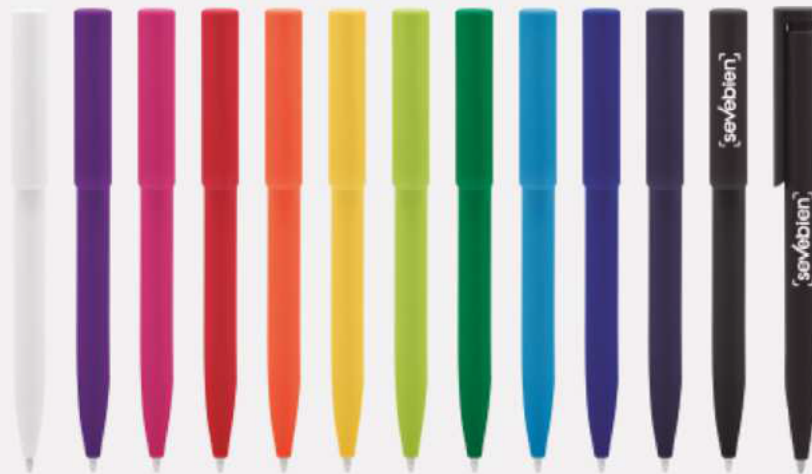

Bolígrafo "Mulhouse" tinta azul

Metal. Tinta azul.

BP193

Bolígrafo "Galax"

NUEVO
COLOR

Aluminio. Tinta negra.

BP254-TA

Bolígrafo "Brest" tinta azul

Metal. Tinta azul.

BP264-TA

Bolígrafo touch "York" tinta azul

Aluminio. Tinta azul.

BP303

Bolígrafo "Copperfield III"

Metal. Tinta negra.

BP303-TA

Bolígrafo "Copperfield III" tinta azul

Metal. Tinta azul.

BP300

Bolígrafo "Croma"

Plástico. Tinta negra.

Escritura

MOBY.CL / COTIZACIONES: VENTAS@MOBY.CL / CONSULTAS: VENTAS WHATSAPP +(569) 56850336

NUEVO
Bolígrafo
BP311-TA • Penny

BP311-TA

Bolígrafo "Penny" tinta azul

Bolígrafo de plástico. Con puntera, top y clip en color transparente a tono con el color del barril. Barril de color mate.

Detalles

Material

Plástico ABS

Tinta

Azul