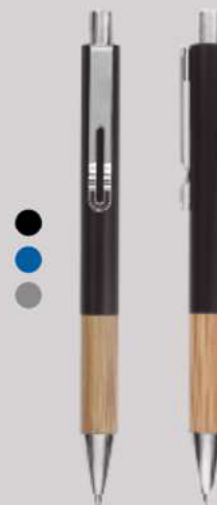

Bolígrafo de bambú "Nagano"
tinta azul

Bambú. Tinta azul.

BP218

Bolígrafo touch de bambú "Nagano"

Bambú. Tinta negra.

BP218-TA

Bolígrafo touch de bambú "Nagano"
tinta azul

Bambú. Tinta azul.

Escritura

BP298

Bolígrafo de bambú "Verywood"

Bambú. Tinta negra.

BP298-TA

Bolígrafo de bambú "Verywood"
tinta azul

Bambú. Tinta azul.

BP258

Set de bolígrafo y lápiz mecánico
de bambú "Nagano"

Bambú. Tinta negra.

BP299

Bolígrafo "Tagus"

Metal y bambú. Tinta negra.

BP301-TA

Bolígrafo "Copperfield I" tinta azul

Metal. Tinta azul.

Metal. Tinta negra. Estuche con cierre magnético.

Escritura

BP308 / BP308-TA

Bolígrafo "Blake"

Cuerpo color negro. Tambor superior, clip, anillo y puntera color plata. Apertura giratoria. Destape plata en la parte superior e inferior. Presentación en caja de regalo.