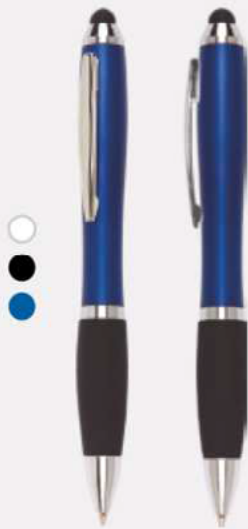

Plástico. Tinta negra.

BP241-TA

Bolígrafo "Nando" tinta azul

Plástico. Tinta azul.

Escritura

BP228

Bolígrafo "Elf"

Plástico. Tinta negra.

BP228-TA

Bolígrafo "Elf" tinta azul

Plástico. Tinta azul.

BP217

Bolígrafo touch "Twist"

Plástico. Tinta negra.

BP217-TA

Bolígrafo touch "Twist" tinta azul

Plástico. Tinta azul.

BP307

Bolígrafo "Croma II"

Cuerpo blanco y clip de diferentes colores. Bolígrafo retráctil. Clip plástico de colores. Sistema de botón push para des-tapar. Amplia área de impresión.

Detalles

Material

Plástico

Tinta

Negra

NUEVO

Bolígrafo

BP307 • Croma II