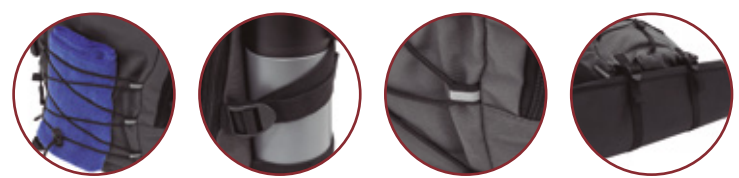

Bolsos y mochilas

MOBY.CL / COTIZACIONES: VENTAS@MOBY.CL / CONSULTAS: VENTAS WHATSAPP +(569) 56850336